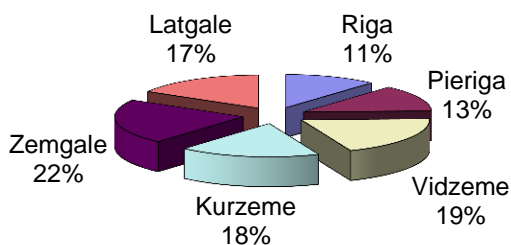

Žurnāls "Praktiskais Latvietis" - lasītāju auditorija 2018.GADS KANTAR/TNS Latvija dati.

Praktiskais Latvietis - auditorija

Žurnāla Praktiskais Latvietis lasītāju ienākumi (mēnesī uz vienu ģimenes locekli)

Žurnāla Praktiskais Latvietis lasītāji

Žurnāla Praktiskais Latvietis lasītāju nodarbošanās.

Žurnāla Praktiskais Latvietis lasītāju dzīves vieta

Žurnāla Praktiskais Latvietis vecums.