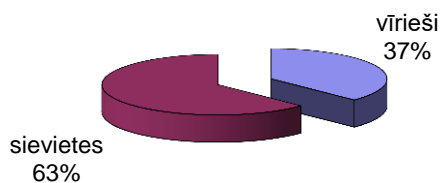

Žurnāla Praktiskais Latvietis lasītāji