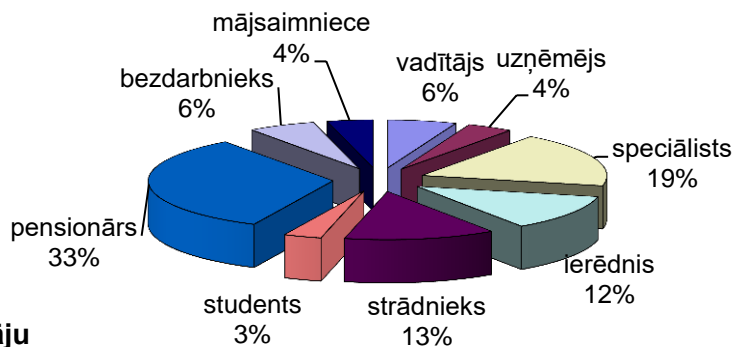

Žurnāla Praktiskais Latvietis lasītāju nodarbošanās.

Žurnāla Praktiskais Latvietis lasītāju dzīves vieta