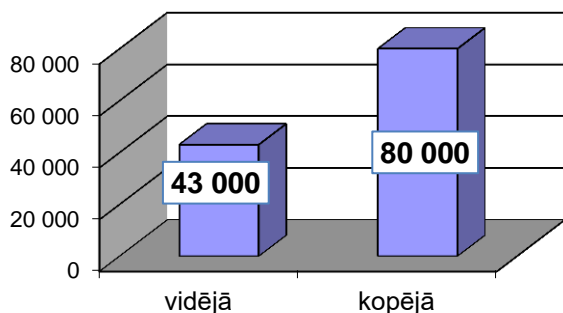

Žurnāls "Praktiskais Latvietis" - lasītāju auditorija 2018.GADS KANTAR/TNS Latvija dati.

Praktiskais Latvietis - auditorija

Žurnāla Praktiskais Latvietis lasītāju ienākumi (mēnesī uz vienu ģimenes locekli)