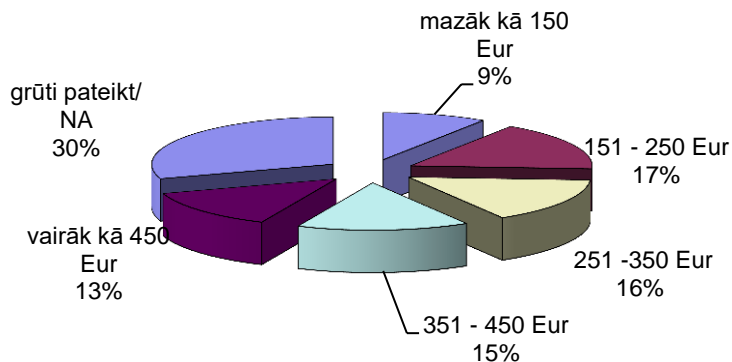

Žurnāls "Praktiskais Latvietis" - lasītāju auditorija 2018.GADS KANTAR/TNS Latvija dati.

Praktiskais Latvietis - auditorija

Žurnāla Praktiskais Latvietis lasītāju ienākumi (mēnesī uz vienu ģimenes locekli)