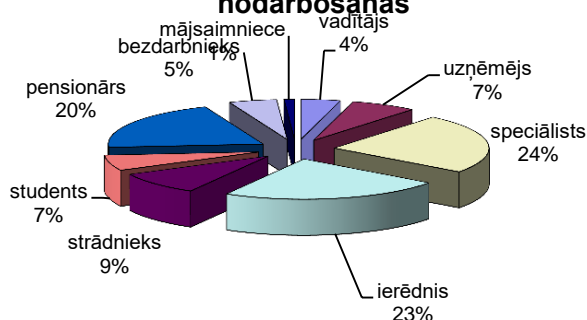

Žurnāls "Praktiske Rokdarbi" - lasītāju auditorija 2018.GADS KANTAR/TNS Latvija dati.

Žurnāla Praktiskie rokdarbi lasītāju vecums

Žurnāla Praktiskie Rokdarbi- auditorija

Žurnāla Praktiskie Rokdarbi lasītāji

Žurnāla Praktiskie Rokdarbi lasītāju nodarbošanās

Žurnāla Praktiskie Rokdarbi lasītāju ienākumi mēnesī (uz vienu ģimenes locekli)

Žurnāla Praktiskie Rokdarbi lasītāju dzīves vieta

Žurnāla Praktiskie Rokdarbi lasītāju sociāli-ekonomiskā statusa grupa