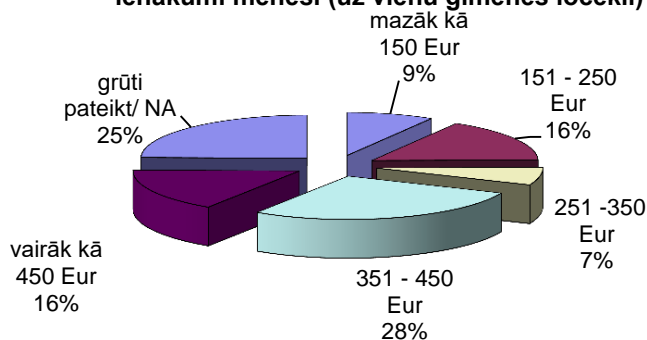

Žurnāls "Praktiske Rokdarbi" - lasītāju auditorija 2018.GADS KANTAR/TNS Latvija dati.

Žurnāla Praktiskie rokdarbi lasītāju vecums

Žurnāla Praktiskie Rokdarbi- auditorija

Žurnāla Praktiskie Rokdarbi lasītāji

Žurnāla Praktiskie Rokdarbi lasītāju nodarbošanās

Žurnāla Praktiskie Rokdarbi lasītāju ienākumi mēnesī (uz vienu ģimenes locekli)

Žurnāla Praktiskie Rokdarbi lasītāju dzīves vieta

Žurnāla Praktiskie Rokdarbi lasītāju sociāli-ekonomiskā statusa grupa