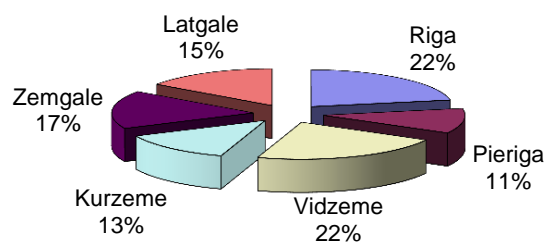

Žurnāls "Praktiske Rokdarbi" - lasītāju auditorija 2018.GADS KANTAR/TNS Latvija dati.

Žurnāla Praktiskie rokdarbi lasītāju vecums

Žurnāla Praktiskie Rokdarbi- auditorija

Žurnāla Praktiskie Rokdarbi lasītāji

Žurnāla Praktiskie Rokdarbi lasītāju nodarbošanās

Žurnāla Praktiskie Rokdarbi lasītāju ienākumi mēnesī (uz vienu ģimenes locekli)

Žurnāla Praktiskie Rokdarbi lasītāju dzīves vieta

Žurnāla Praktiskie Rokdarbi lasītāju sociāli-ekonomiskā statusa grupa