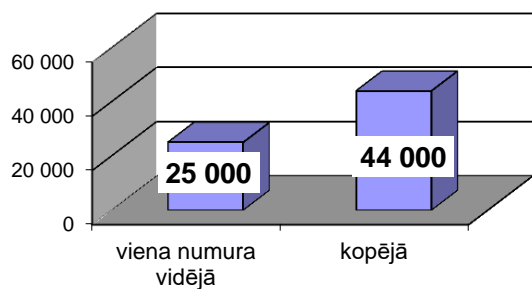

Žurnāls "Praktiske Rokdarbi" - lasītāju auditorija 2018.GADS KANTAR/TNS Latvija dati.

Žurnāla Praktiskie rokdarbi lasītāju vecums

Žurnāla Praktiskie Rokdarbi- auditorija

Žurnāla Praktiskie Rokdarbi lasītāji