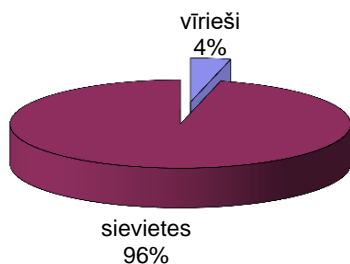

Žurnāls "Praktiske Rokdarbi" - lasītāju auditorija 2018.GADS KANTAR/TNS Latvija dati.

Žurnāla Praktiskie rokdarbi lasītāju vecums

Žurnāla Praktiskie Rokdarbi- auditorija

Žurnāla Praktiskie Rokdarbi lasītāji