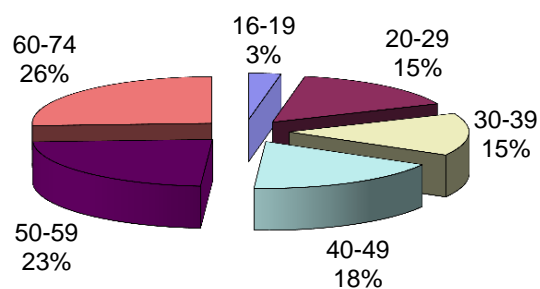

Žurnāls "Praktiske Rokdarbi" - lasītāju auditorija 2018.GADS KANTAR/TNS Latvija dati.

Žurnāla Praktiskie rokdarbi lasītāju vecums

Žurnāla Praktiskie Rokdarbi- auditorija

Žurnāla Praktiskie Rokdarbi lasītāji

Žurnāla Praktiskie Rokdarbi lasītāju nodarbošanās

Žurnāla Praktiskie Rokdarbi lasītāju ienākumi mēnesī (uz vienu ģimenes locekli)

Žurnāla Praktiskie Rokdarbi lasītāju dzīves vieta

Žurnāla Praktiskie Rokdarbi lasītāju sociāli-ekonomiskā statusa grupa